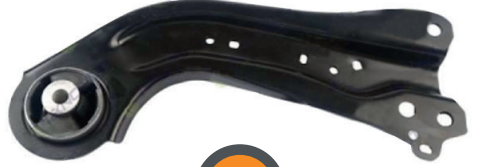

06680

06681

Marka isimleri yalnızca referans amaçlıdır.

STOK KODU	OEM KODU	MARKA	MODEL	YIL	GRUP İSMİ	DURUMU	BARKODU	KOLİ	POŞET	AĞIRLIK	KOLİ ÖLÇÜSÜ
06680	51460SDAA01	HONDA	ACCORD VII (CL-CM)	02/2003 - 05/2008	SALINCAK-(LH) (UST,KOMPLE)	SOL	8698984066802	1	6	1,50	EN: 200 BOY: 285 YÜK: 112
06681	51450SDAA01	HONDA	ACCORD VII (CL-CM)	02/2003 - 05/2008	SALINCAK-(RH) (UST,KOMPLE)	SAĞ	8698984066819	1	6	1,50	EN: 200 BOY: 285 YÜK: 112

Sen yane bilatizimden sasma *Orjin al.*

www.orjinautomotive.com

05714

05715

Marka isimleri yalnızca referans amaçlıdır.

STOK KODU	OEM KODU	MARKA	MODEL	YIL	GRUP İSMİ	DURUMU	BARKODU	KOLİ	POŞET	AĞIRLIK	KOLİ ÖLÇÜSÜ
05714	48780F4010	TOYOTA	C-HR (HYBRID)	09/2016-->	DENGE KOLU-(LH)	SOL	8698984057145	1	6	1,90	EN: 200 BOY: 285 YÜK: 112
05714	48780F4010	TOYOTA	COROLLA (E21)	10/2018-->	DENGE KOLU-(LH)	SOL	8698984057145	1	6	1,90	EN: 200 BOY: 285 YÜK: 112
05714	48780F4010	TOYOTA	PRIUS (ZVW50)	11/2015-->	DENGE KOLU-(LH)	SOL	8698984057145	1	6	1,90	EN: 200 BOY: 285 YÜK: 112
05714	48780F4010	TOYOTA	PRIUS PHV (ZVW52)	09/2016-->	DENGE KOLU-(LH)	SOL	8698984057145	1	6	1,90	EN: 200 BOY: 285 YÜK: 112
05715	48760F4010	TOYOTA	C-HR (HYBRID)	09/2016-->	DENGE KOLU-(RH)	SAĞ	8698984057152	1	6	1,90	EN: 200 BOY: 285 YÜK: 112
05715	48760F4010	TOYOTA	COROLLA (E21)	10/2018-->	DENGE KOLU-(RH)	SAĞ	8698984057152	1	6	1,90	EN: 200 BOY: 285 YÜK: 112
05715	48760F4010	TOYOTA	PRIUS (ZVW50)	11/2015-->	DENGE KOLU-(RH)	SAĞ	8698984057152	1	6	1,90	EN: 200 BOY: 285 YÜK: 112
05715	48760F4010	TOYOTA	PRIUS PHV (ZVW52)	09/2016-->	DENGE KOLU-(RH)	SAĞ	8698984057152	1	6	1,90	EN: 200 BOY: 285 YÜK: 112